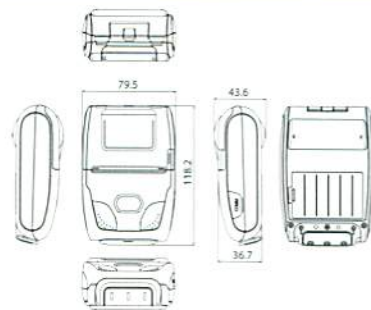

●オールインワンパッケージ

バッテリーチャージャー、バッテリーパック、シリアル通信ケーブル、ベルトクリップ、サンプル用紙を標準添付

■標準添付品(オールインワンパッケージ)

導入後、即使用可能なフル装備

- ①バッテリーチャージャー
- ②リチウムバッテリーパック S2
- ③シリアルケーブル1.2M SM-T
- ④サンプル用紙
- ⑤ベルトクリップ

■外形寸法図

■用途: 流通業、小売店など省スペース型決済、接客しながらその場で決済、野外販売、車内販売、特設会場レジ、スマートで「魅せる」POS